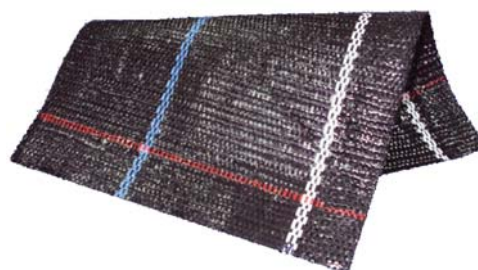

FICHA TÉCNICA

TELA DE SUELO NEGRA 100gr/m²

CARACTERÍSTICAS

Tela tejida de 100% polipropileno, para cubrir suelos. Permite el paso del agua, evitando el encharcamiento y son resistentes al ataque de mohos, bacterias y a los rayos UV

Usos:

- Suelo para anti-hierba
- Terraplenes, para evitar erosión

Respetuoso del medio ambiente, reduce la necesidad del uso de herbicidas y otros químicos para el control de malas hierbas.

- Embalses, cubriendo el agua para evitar algas
- En carreteras y en jardines, para seleccionar áreas

Funciones:

- Previenen el crecimiento de malas hierbas
- Reduce la evaporación manteniendo el suelo húmedo
- Producto de alta calidad gracias a:
  - Elevada opacidad a la luz
  - Extremada estabilidad a UV

ESPECIFICACIONES

Referencia	762-N
Color	Negro
Peso (g/m²)	100
Marcas	Azules/rojas
A lo largo	Cada 25 cm
A lo ancho	Cada 12,5 cm
Permeabilidad al agua (l/m².sec)	10
Garantía UV (MJ/m²)	16720
Transmisión luz (%)	<1
Ancho estándar (cm)	330-415-515. A medida según pedido
Largo estándar (cm)	100m
GARANTÍA DE 3 AÑOS