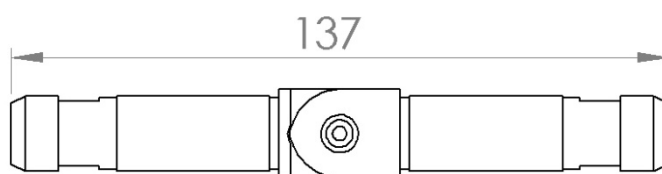

ACCESORIOS DE PLÁSTICO PANTALLAS-EMPALME TUBO 19mm GIRATORIO

FICHA TÉCNICA

CARACTERÍSTICAS

- Empalme interior giratorio, fabricado en PVC, para unir tubos de arrastre de 19 mm en instalaciones de pantallas.
- Permite la movilidad parcial del tubo hasta un ángulo de 90°.

ESPECIFICACIONES

Referencia	Descripción
377	EMPALME TUBO 19mm GIRATORIO