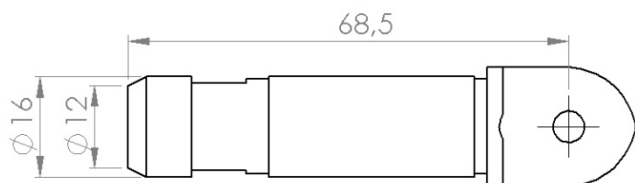

ACCESORIOS DE PLÁSTICO PANTALLAS-EMPALME TUBO 19mm GIRATORIO

FICHA TÉCNICA

CARACTERÍSTICAS

- Empalme interior giratorio, fabricado en PVC, para unir tubos de arrastre de 19 mm en instalaciones de pantallas.
- Permite la movilidad parcial del tubo hasta un ángulo de 90°.

ESPECIFICACIONES

Referencia	Descripción
377	EMPALME TUBO 19mm GIRATORIO