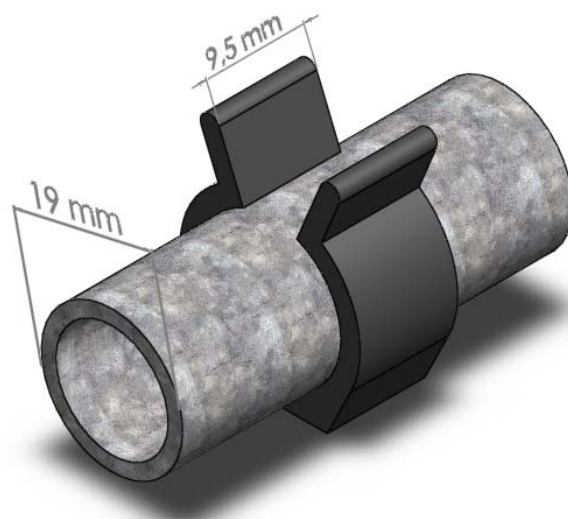

## ACCESORIOS DE PLÁSTICO PANTALLAS-CLIP TUBO 19mm

### CARACTERÍSTICAS

- Clip de plástico para tubo de 19 mm
- Fijación para la pantalla
- Ofrecen una gran eficacia y durabilidad, siendo especialmente indicadas para condiciones de intemperie al estar fabricadas en Hostaform ( copolimero de polioximetilo) que ofrece unas excelentes condiciones frente al desgaste y la fatiga a largo plazo además de una elevada resistencia a la acción de la humedad y a los agentes químicos diversos como disolventes y alcoholes fuertes.

### ESPECIFICACIONES

Referencia	Descripción
362	CLIP TUBO 19mm DE PLÁSTICO