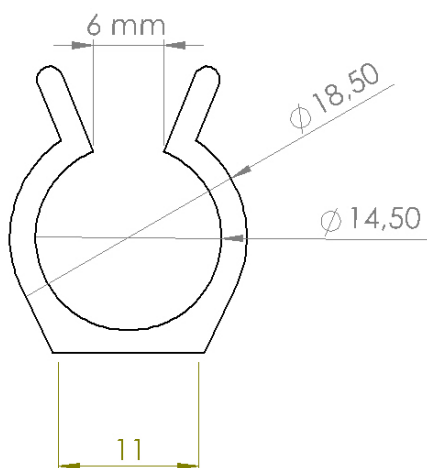

## ACCESORIOS DE PLÁSTICO PANTALLAS-CLIP TUBO 19mm

### CARACTERÍSTICAS

- Clip de plástico para tubo de 19 mm
- Fijación para la pantalla
- Ofrecen una gran eficacia y durabilidad, siendo especialmente indicadas para condiciones de intemperie al estar fabricadas en Hostaform ( copolimero de polioximetilo) que ofrece unas excelentes condiciones frente al desgaste y la fatiga a largo plazo además de una elevada resistencia a la acción de la humedad y a los agentes químicos diversos como disolventes y alcoholes fuertes.

### ESPECIFICACIONES

Referencia	Descripción
362	CLIP TUBO 19mm DE PLÁSTICO